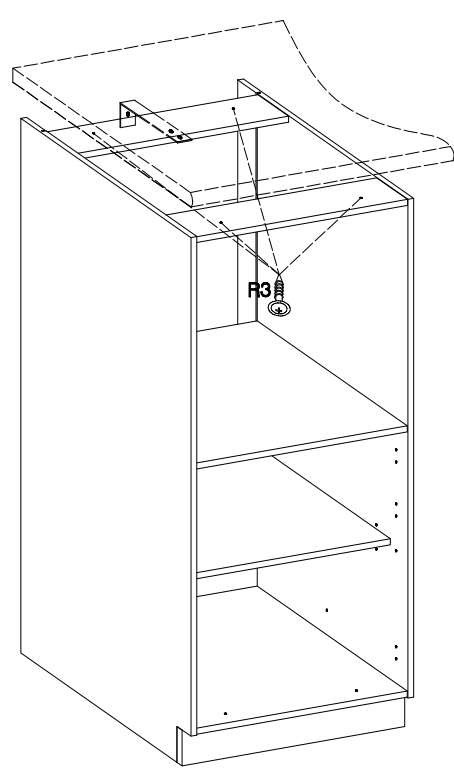

±4.0x45mm

P4

2

E9

2

7

±5/19mm

J

4

8

	$\pm 3.5 \times 13 \text{mm}$ 
L25 1	P5 2

1.

2.

3.

4.

5.

9

$\pm 4.0 \times 35 \text{mm}$ 
R3 4

10 60 DP-1450 1F

Ersatzteil Nummer	Dimension
KUH.70604	596x140x16
KUH.70605	596x570x16

LEFT

RIGHT

11

 K28 2	 K29 1	 P5 4
---	---	--

12

±35/0mm	±3.5x13mm
	
HG	P5
2	4

13

L=192mm	M4x22mm
	
S	U
1	2

VARIANT HIGH GLOSS

14 60 DPS-1450 3S

11A 3	11B 2	11C 3	11D 1	11E 6
11F 4	11G 6	11H 4	M3 12	P1 12
			P5 24	
			P11 12	S 2
			U 4	

Ersatzteil Nummer	Dimension
KUH.70606	596x140x16
KUH.70607 x2	596x283x16