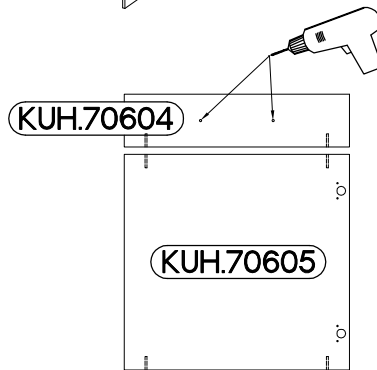

9

$\pm 4.0 \times 35 \text{mm}$ 
R3 4

10 60 DP-1450 1F

Ersatzteil Nummer	Dimension
KUH.70604	596x140x16
KUH.70605	596x570x16

LEFT

RIGHT

11

 K28 2	 K29 1	 P5 4
---	---	--

12

±35/0mm	±3.5x13mm
	
HG	P5
2	4

13

L=192mm	M4x22mm
	
S	U
1	2

VARIANT HIGH GLOSS

14 60 DPS-1450 3S

11A 3	11B 2	11C 3	11D 1	11E 6
11F 4	11G 6	11H 4	M3 12	P1 12
			P5 24	
			P11 12	S 2
			U 4	

Ersatzteil Nummer	Dimension
KUH.70606	596x140x16
KUH.70607 x2	596x283x16