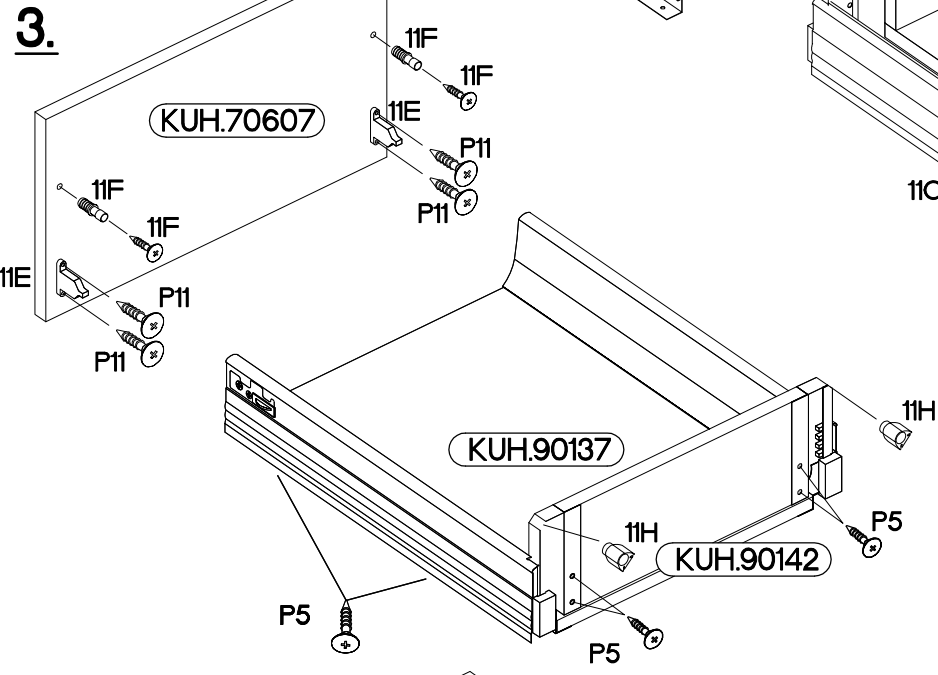

9

$\pm 4.0 \times 35 \text{mm}$ 
R3 4

10 60 DP-1450 1F

Ersatzteil Nummer	Dimension
KUH.70604	596x140x16
KUH.70605	596x570x16

LEFT

RIGHT

11

 K28 2	 K29 1	 P5 4
---	---	--

12

±35/0mm	±3.5x13mm
	
HG	P5
2	4

13

L=192mm	M4x22mm
	
S	U
1	2

VARIANT HIGH GLOSS

14 60 DPS-1450 3S

11A 3	11B 2	11C 3	11D 1	11E 6
11F 4	11G 6	11H 4	M3 12	P1 12
			P5 24	
			P11 12	S 2
			U 4	

Ersatzteil Nummer	Dimension
KUH.70606	596x140x16
KUH.70607 x2	596x283x16

15

11A 3	M3 12	P1 12
----------	----------	----------

							
2	2	4	4	4	8	16	4

x2

VARIANT HIGH GLOSS

11D	11C	11E	P11	P5	11G
1	1	2	4	8	2

VARIANT HIGH GLOSS

L=192mm	M4x22mm
	
3	6