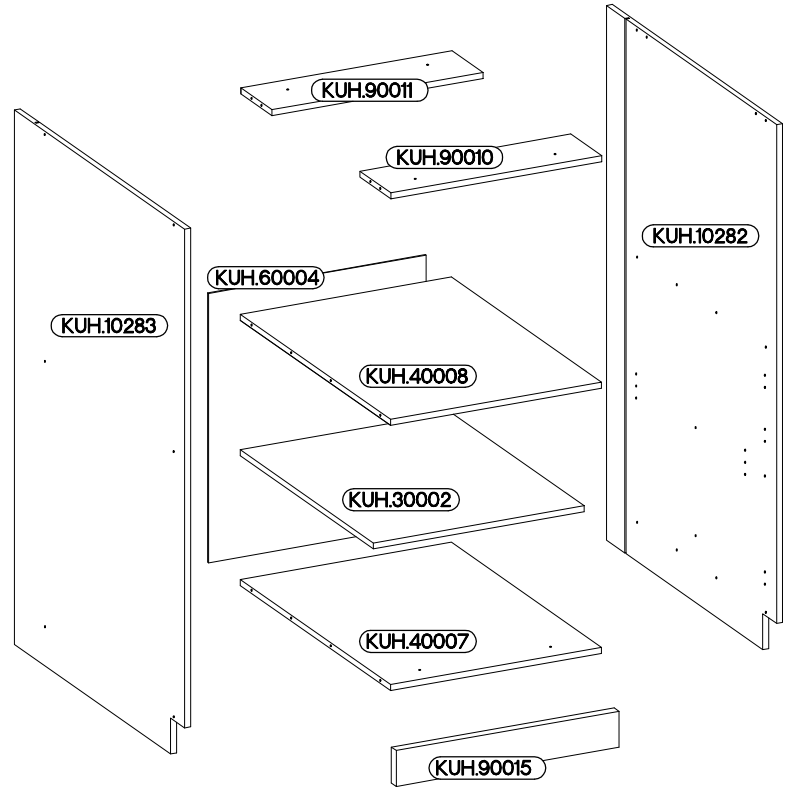

60 DP-1450

max. 5kg
 KUH.30002
 KUH.40007
 KUH.40008

Ersatzteil Nummer	Dimension
KUH.10282	1415x550x16
KUH.10283	1415x550x16
KUH.30002	566x430x16
KUH.40007	567x485x16
KUH.40008	567x485x16
KUH.60004	713x585x2,5
KUH.90010	567x100x16
KUH.90011	567x100x16
KUH.90015	599x95x16

A 12	B 12	E1 12	E9 2	F2 4	HG 2	J 4	K28 2	K29 1	L25 1
O 1	P4 2	P5 10	P7 8-10	R3 4	S 1	U 2			

1

∅8x30mm  A 12	6.5x48x16  F2 4
--	--

2

6,4 x 50mm

B

6

O

9

$\pm 4.0 \times 35 \text{mm}$ 
R3 4

10 60 DP-1450 1F

Ersatzteil Nummer	Dimension
KUH.70604	596x140x16
KUH.70605	596x570x16

LEFT

RIGHT

11

 K28 2	 K29 1	 P5 4
---	---	--