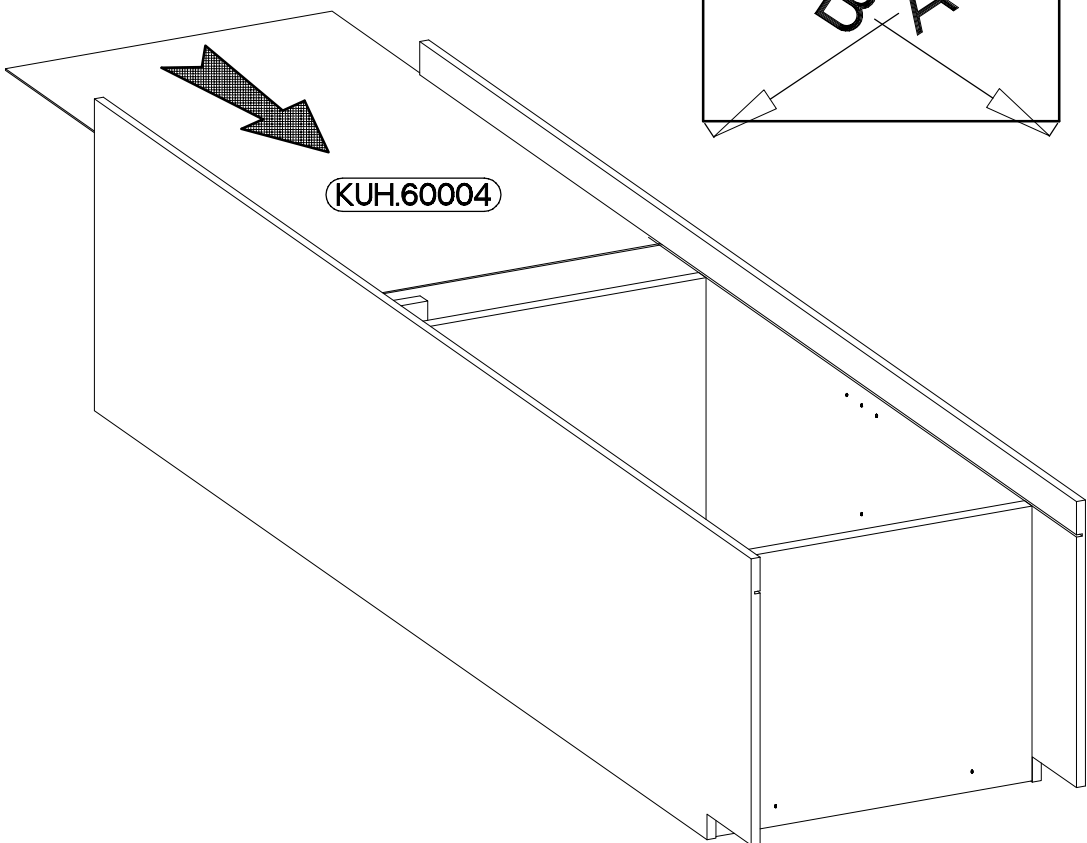

4

5

±3.0x20mm

P7
8-10