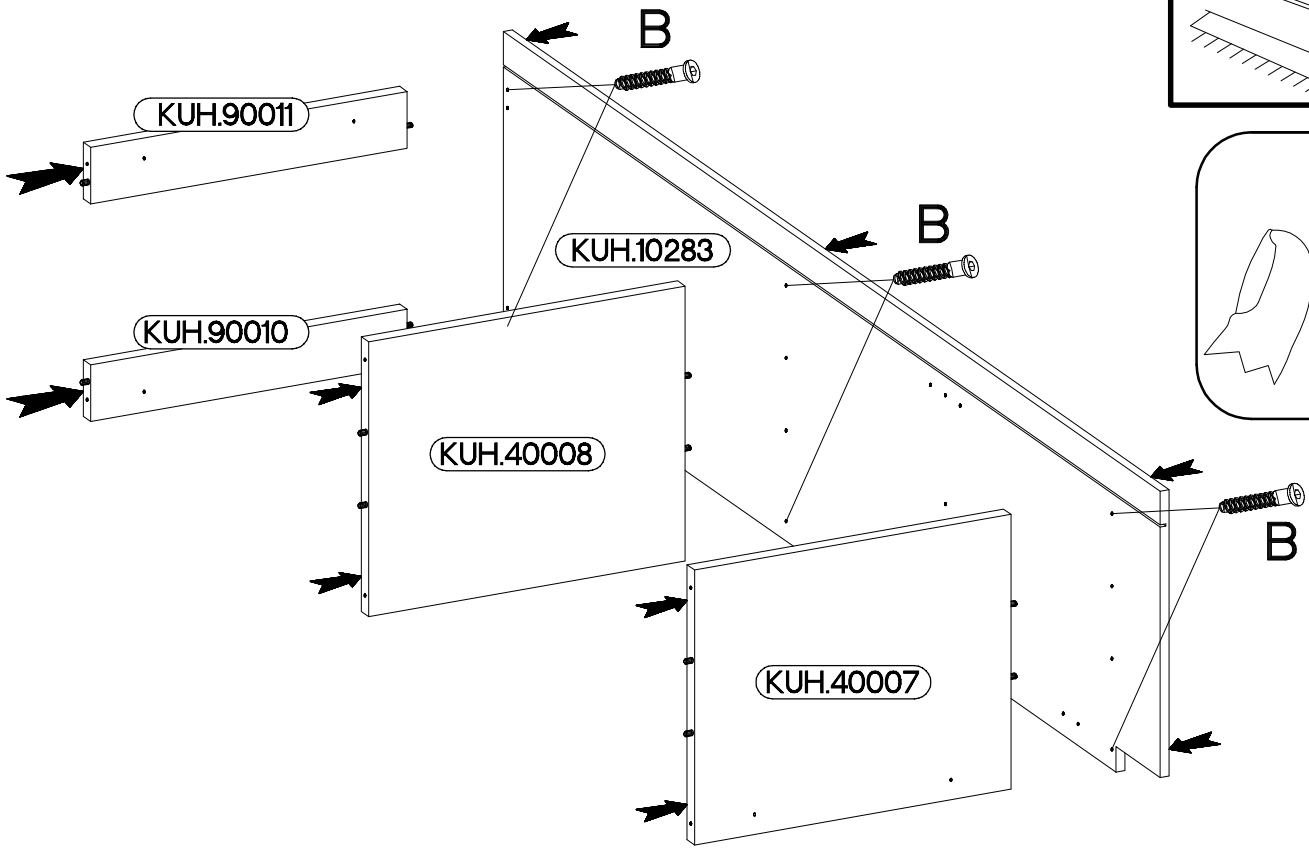

60 DP-1450

max. 5kg
 KUH.30002
 KUH.40007
 KUH.40008

Ersatzteil Nummer	Dimension
KUH.10282	1415x550x16
KUH.10283	1415x550x16
KUH.30002	566x430x16
KUH.40007	567x485x16
KUH.40008	567x485x16
KUH.60004	713x585x2,5
KUH.90010	567x100x16
KUH.90011	567x100x16
KUH.90015	599x95x16

A 12	B 12	E1 12	E9 2	F2 4	HG 2	J 4	K28 2	K29 1	L25 1
O 1	P4 2	P5 10	P7 8-10	R3 4	S 1	U 2			

1

∅8x30mm  A 12	6.5x48x16  F2 4
--	--

2

6,4 x 50mm

B

6

O

1

E1

6

3

6,4 x 50mm

B

6

O

9

$\pm 4.0 \times 35 \text{mm}$ 
R3 4

10 60 DP-1450 1F

Ersatzteil Nummer	Dimension
KUH.70604	596x140x16
KUH.70605	596x570x16

LEFT

RIGHT

11

 K28 2	 K29 1	 P5 4
---	---	--