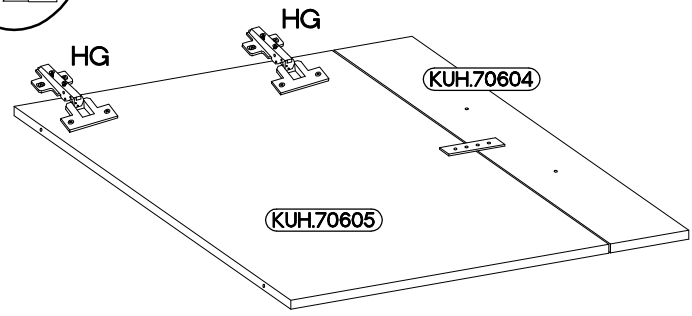

9

$\pm 4.0 \times 35 \text{mm}$ 
R3 4

10 60 DP-1450 1F

Ersatzteil Nummer	Dimension
KUH.70604	596x140x16
KUH.70605	596x570x16

LEFT

RIGHT

11

 K28 2	 K29 1	 P5 4
---	---	--

12

±35/0mm	±3.5x13mm
	
HG	P5
2	4

13

L=192mm	M4x22mm
	
S	U
1	2

VARIANT HIGH GLOSS

14 60 DPS-1450 3S

11A 3	11B 2	11C 3	11D 1	11E 6
11F 4	11G 6	11H 4	M3 12	P1 12
			P5 24	
			P11 12	S 2
			U 4	

Ersatzteil Nummer	Dimension
KUH.70606	596x140x16
KUH.70607 x2	596x283x16