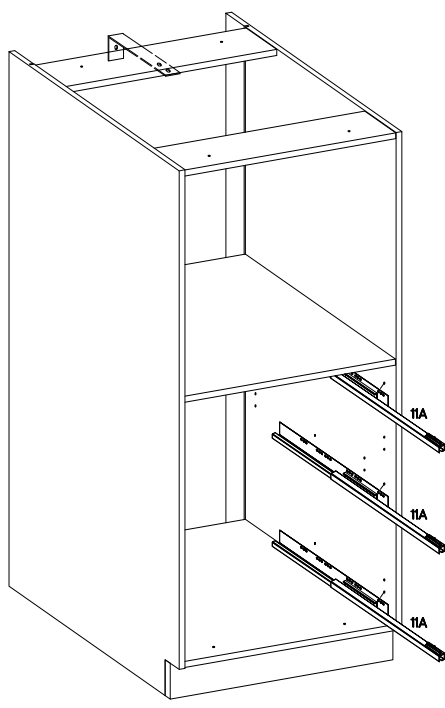

12

±35/0mm	±3.5x13mm
	
HG	P5
2	4

13

L=192mm	M4x22mm
	
S	U
1	2

VARIANT HIGH GLOSS

14 60 DPS-1450 3S

11A 3	11B 2	11C 3	11D 1	11E 6
11F 4	11G 6	11H 4	M3 12	P1 12
			P5 24	
			P11 12	S 2
			U 4	

Ersatzteil Nummer	Dimension
KUH.70606	596x140x16
KUH.70607 x2	596x283x16

15

11A 3	M3 12	P1 12
----------	----------	----------

							
2	2	4	4	4	8	16	4

x2

VARIANT HIGH GLOSS

11D	11C	11E	P11	P5	11G
1	1	2	4	8	2

VARIANT HIGH GLOSS

L=192mm	M4x22mm
	
3	6