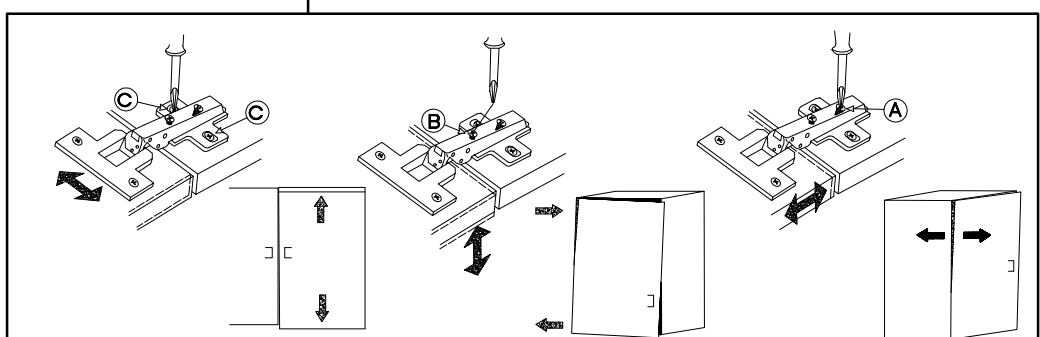

12

±35/0mm	±3.5x13mm
	
HG	P5
2	4

13

L=192mm	M4x22mm
	
S	U
1	2

VARIANT HIGH GLOSS

14 60 DPS-1450 3S

11A 3	11B 2	11C 3	11D 1	11E 6
11F 4	11G 6	11H 4	M3 12	P1 12
			P5 24	
			P11 12	S 2
			U 4	

Ersatzteil Nummer	Dimension
KUH.70606	596x140x16
KUH.70607 x2	596x283x16