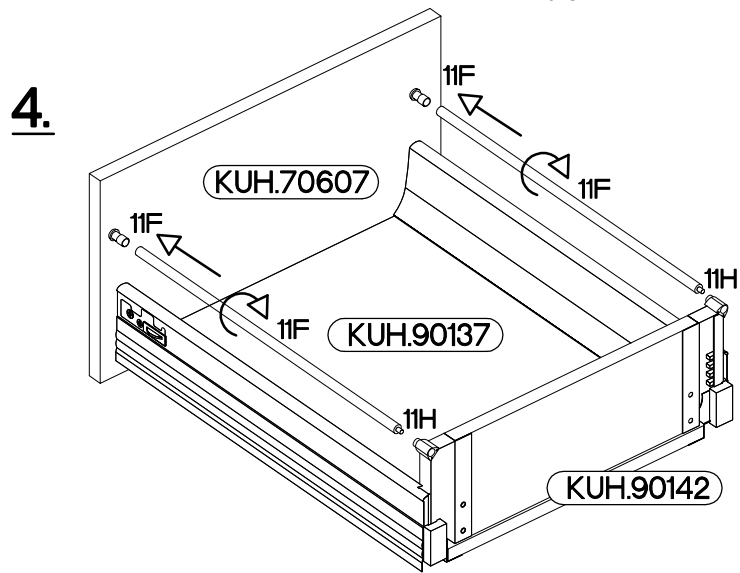

9

$\pm 4.0 \times 35 \text{mm}$ 
R3 4

10 60 DP-1450 1F

Ersatzteil Nummer	Dimension
KUH.70604	596x140x16
KUH.70605	596x570x16

LEFT

RIGHT

11

 K28 2	 K29 1	 P5 4
---	---	--

12

±35/0mm	±3.5x13mm
	
HG	P5
2	4

13

L=192mm	M4x22mm
	
S	U
1	2

VARIANT HIGH GLOSS

14 60 DPS-1450 3S

11A 3	11B 2	11C 3	11D 1	11E 6
11F 4	11G 6	11H 4	M3 12	P1 12
			P5 24	
			P11 12	S 2
			U 4	

Ersatzteil Nummer	Dimension
KUH.70606	596x140x16
KUH.70607 x2	596x283x16

15

11A 3	M3 12	P1 12
----------	----------	----------

							
2	2	4	4	4	8	16	4

x2

VARIANT HIGH GLOSS

11D	11C	11E	P11	P5	11G
1	1	2	4	8	2

VARIANT HIGH GLOSS

L=192mm	M4x22mm
	
3	6