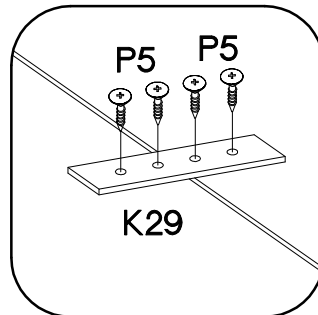

9

$\pm 4.0 \times 35 \text{mm}$ 
R3 4

10 60 DP-1450 1F

Ersatzteil Nummer	Dimension
KUH.70604	596x140x16
KUH.70605	596x570x16

LEFT

RIGHT

11

 K28 2	 K29 1	 P5 4
---	---	--

12

±35/0mm	±3.5x13mm
	
HG	P5
2	4

13

L=192mm	M4x22mm
	
S	U
1	2

VARIANT HIGH GLOSS

14 60 DPS-1450 3S

11A 3	11B 2	11C 3	11D 1	11E 6
11F 4	11G 6	11H 4	M3 12	P1 12
			P5 24	
			P11 12	S 2
			U 4	

Ersatzteil Nummer	Dimension
KUH.70606	596x140x16
KUH.70607 x2	596x283x16