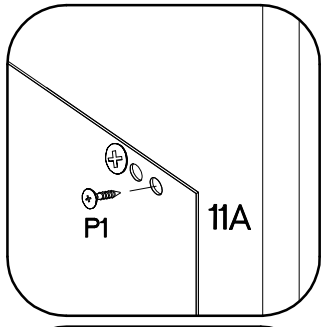

1

E1

6

3

6,4 x 50mm

B

6

O

9

$\pm 4.0 \times 35 \text{mm}$ 
R3 4

10 60 DP-1450 1F

Ersatzteil Nummer	Dimension
KUH.70604	596x140x16
KUH.70605	596x570x16

LEFT

RIGHT

11

 K28 2	 K29 1	 P5 4
---	---	--

12

±35/0mm	±3.5x13mm
	
HG	P5
2	4

13

L=192mm	M4x22mm
	
S	U
1	2

VARIANT HIGH GLOSS

14 60 DPS-1450 3S

11A 3	11B 2	11C 3	11D 1	11E 6
11F 4	11G 6	11H 4	M3 12	P1 12
			P5 24	
			P11 12	S 2
			U 4	

Ersatzteil Nummer	Dimension
KUH.70606	596x140x16
KUH.70607 x2	596x283x16

15

11A 3	M3 12	P1 12
----------	----------	----------

							
2	2	4	4	4	8	16	4

x2

VARIANT HIGH GLOSS

11D	11C	11E	P11	P5	11G
1	1	2	4	8	2

VARIANT HIGH GLOSS

L=192mm	M4x22mm
	
3	6