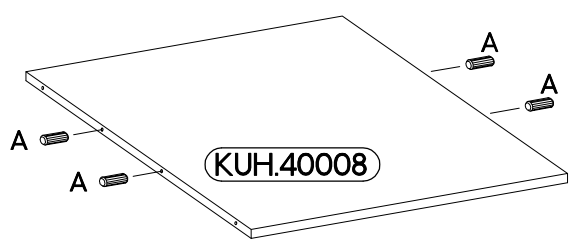

60 DP-1450

max. 5kg
 KUH.30002
 KUH.40007
 KUH.40008

Ersatzteil Nummer	Dimension
KUH.10282	1415x550x16
KUH.10283	1415x550x16
KUH.30002	566x430x16
KUH.40007	567x485x16
KUH.40008	567x485x16
KUH.60004	713x585x2,5
KUH.90010	567x100x16
KUH.90011	567x100x16
KUH.90015	599x95x16

A 12	B 12	E1 12	E9 2	F2 4	HG 2	J 4	K28 2	K29 1	L25 1
O 1	P4 2	P5 10	P7 8-10	R3 4	S 1	U 2			

1

∅8x30mm  A 12	6.5x48x16  F2 4
--	--

2

6,4 x 50mm

B

6

O

1

E1

6

3

6,4 x 50mm

B

6

O

9

$\pm 4.0 \times 35 \text{mm}$ 
R3 4

10 60 DP-1450 1F

Ersatzteil Nummer	Dimension
KUH.70604	596x140x16
KUH.70605	596x570x16

LEFT

RIGHT

11

 K28 2	 K29 1	 P5 4
---	---	--