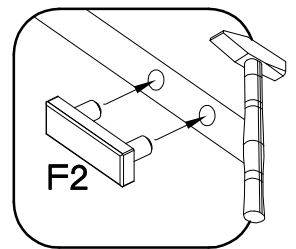

60 DP-1450

max. 5kg
 KUH.30002
 KUH.40007
 KUH.40008

Ersatzteil Nummer	Dimension
KUH.10282	1415x550x16
KUH.10283	1415x550x16
KUH.30002	566x430x16
KUH.40007	567x485x16
KUH.40008	567x485x16
KUH.60004	713x585x2,5
KUH.90010	567x100x16
KUH.90011	567x100x16
KUH.90015	599x95x16

A 12	B 12	E1 12	E9 2	F2 4	HG 2	J 4	K28 2	K29 1	L25 1
O 1	P4 2	P5 10	P7 8-10	R3 4	S 1	U 2			

1

∅8x30mm  A 12	6.5x48x16  F2 4
--	--

2

6,4 x 50mm

B

6

O

1

E1

6

3

6,4 x 50mm

B

6

O

±4.0x45mm

P4

2

E9

2

7

±5/19mm

J