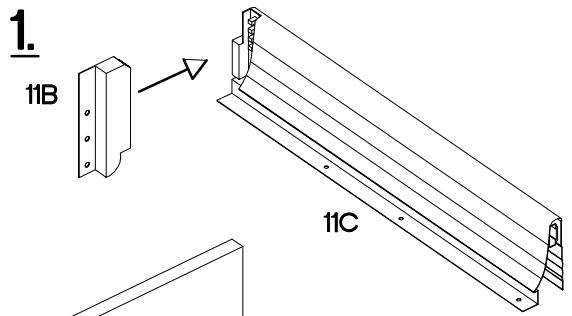

2	2	4	4	4	8	16	4

x2

VARIANT HIGH GLOSS