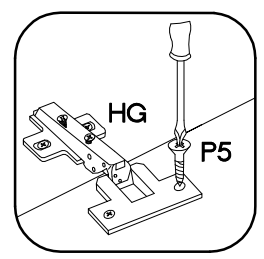

9

$\pm 4.0 \times 35 \text{mm}$ 
R3 4

10 60 DP-1450 1F

Ersatzteil Nummer	Dimension
KUH.70604	596x140x16
KUH.70605	596x570x16

LEFT

RIGHT

11

 K28 2	 K29 1	 P5 4
---	---	--

12

±35/0mm	±3.5x13mm
	
HG	P5
2	4

13

L=192mm	M4x22mm
	
S	U
1	2

VARIANT HIGH GLOSS

14 60 DPS-1450 3S

11A 3	11B 2	11C 3	11D 1	11E 6
11F 4	11G 6	11H 4	M3 12	P1 12
			P5 24	
			P11 12	S 2
			U 4	

Ersatzteil Nummer	Dimension
KUH.70606	596x140x16
KUH.70607 x2	596x283x16