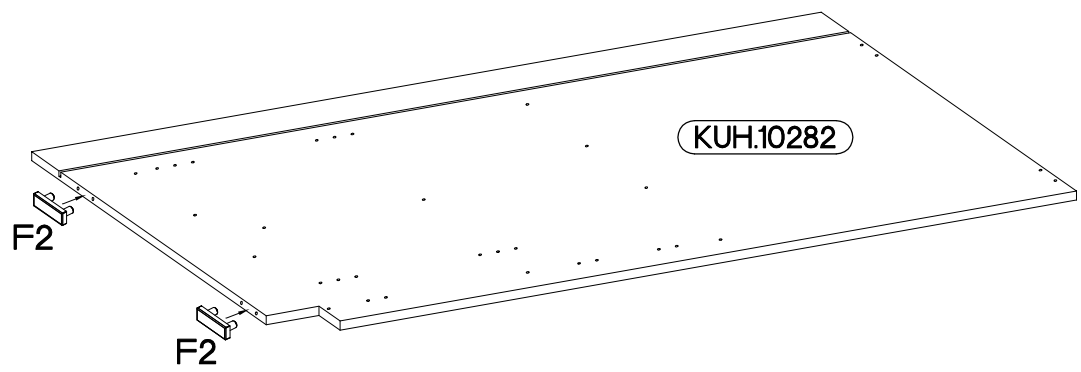

60 DP-1450

max. 5kg
 KUH.30002
 KUH.40007
 KUH.40008

Ersatzteil Nummer	Dimension
KUH.10282	1415x550x16
KUH.10283	1415x550x16
KUH.30002	566x430x16
KUH.40007	567x485x16
KUH.40008	567x485x16
KUH.60004	713x585x2,5
KUH.90010	567x100x16
KUH.90011	567x100x16
KUH.90015	599x95x16

A 12	B 12	E1 12	E9 2	F2 4	HG 2	J 4	K28 2	K29 1	L25 1
O 1	P4 2	P5 10	P7 8-10	R3 4	S 1	U 2			

1

∅8x30mm  A 12	6.5x48x16  F2 4
--	--

2

6,4 x 50mm

B

6

O

1

E1

6

3

6,4 x 50mm

B

6

O

9

$\pm 4.0 \times 35 \text{mm}$ 
R3 4

10 60 DP-1450 1F

Ersatzteil Nummer	Dimension
KUH.70604	596x140x16
KUH.70605	596x570x16

LEFT

RIGHT

11

 K28 2	 K29 1	 P5 4
---	---	--