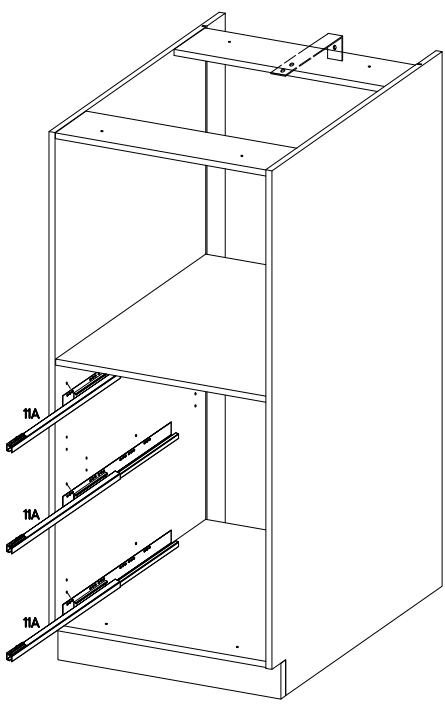

9

$\pm 4.0 \times 35 \text{mm}$ 
R3 4

10 60 DP-1450 1F

Ersatzteil Nummer	Dimension
KUH.70604	596x140x16
KUH.70605	596x570x16

LEFT

RIGHT

11

 K28 2	 K29 1	 P5 4
---	---	--

12

±35/0mm	±3.5x13mm
	
HG	P5
2	4

13

L=192mm	M4x22mm
	
S	U
1	2

VARIANT HIGH GLOSS

14 60 DPS-1450 3S

11A 3	11B 2	11C 3	11D 1	11E 6
11F 4	11G 6	11H 4	M3 12	P1 12
			P5 24	
			P11 12	S 2
			U 4	

Ersatzteil Nummer	Dimension
KUH.70606	596x140x16
KUH.70607 x2	596x283x16

15

11A 3	M3 12	P1 12
----------	----------	----------

							
2	2	4	4	4	8	16	4

x2

VARIANT HIGH GLOSS

11D	11C	11E	P11	P5	11G
1	1	2	4	8	2

VARIANT HIGH GLOSS

L=192mm	M4x22mm
	
3	6