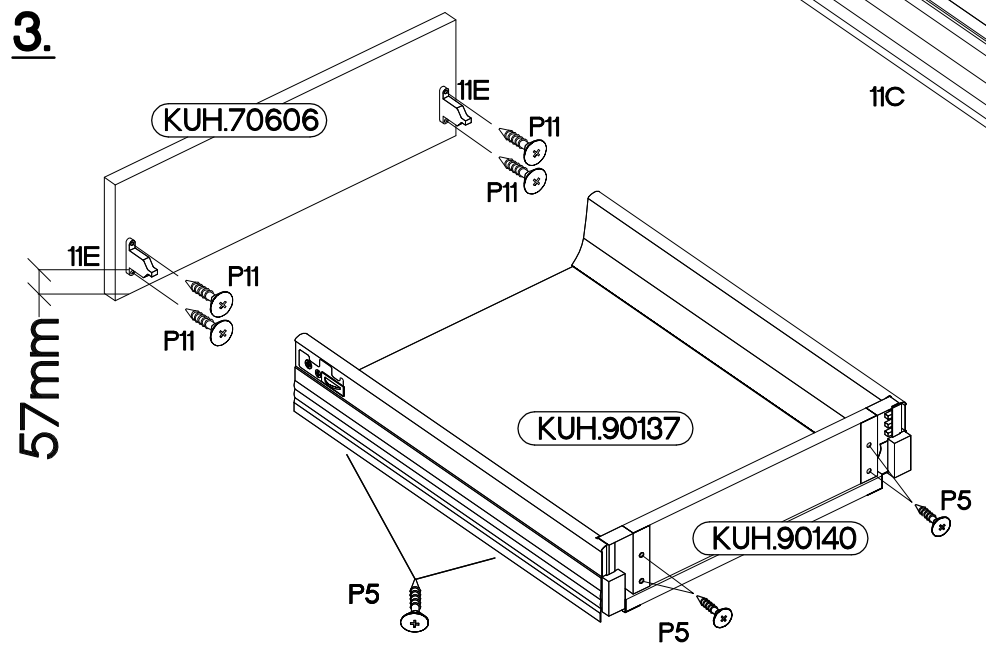

12

±35/0mm	±3.5x13mm
	
HG	P5
2	4

13

L=192mm	M4x22mm
	
S	U
1	2

VARIANT HIGH GLOSS

14 60 DPS-1450 3S

11A 3	11B 2	11C 3	11D 1	11E 6
11F 4	11G 6	11H 4	M3 12	P1 12
			P5 24	
			P11 12	S 2
			U 4	

Ersatzteil Nummer	Dimension
KUH.70606	596x140x16
KUH.70607 x2	596x283x16

15

11A 3	M3 12	P1 12
----------	----------	----------

							
2	2	4	4	4	8	16	4

x2

VARIANT HIGH GLOSS

11D	11C	11E	P11	P5	11G
1	1	2	4	8	2

VARIANT HIGH GLOSS

L=192mm	M4x22mm
	
3	6