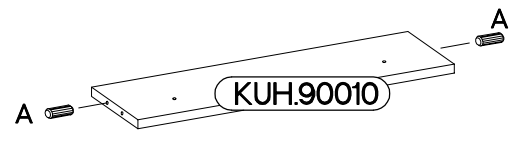

60 DP-1450

max. 5kg
 KUH.30002
 KUH.40007
 KUH.40008

Ersatzteil Nummer	Dimension
KUH.10282	1415x550x16
KUH.10283	1415x550x16
KUH.30002	566x430x16
KUH.40007	567x485x16
KUH.40008	567x485x16
KUH.60004	713x585x2,5
KUH.90010	567x100x16
KUH.90011	567x100x16
KUH.90015	599x95x16

A 12	B 12	E1 12	E9 2	F2 4	HG 2	J 4	K28 2	K29 1	L25 1
O 1	P4 2	P5 10	P7 8-10	R3 4	S 1	U 2			

1

∅8x30mm  A 12	6.5x48x16  F2 4
--	--

2

6,4 x 50mm

B

6

O