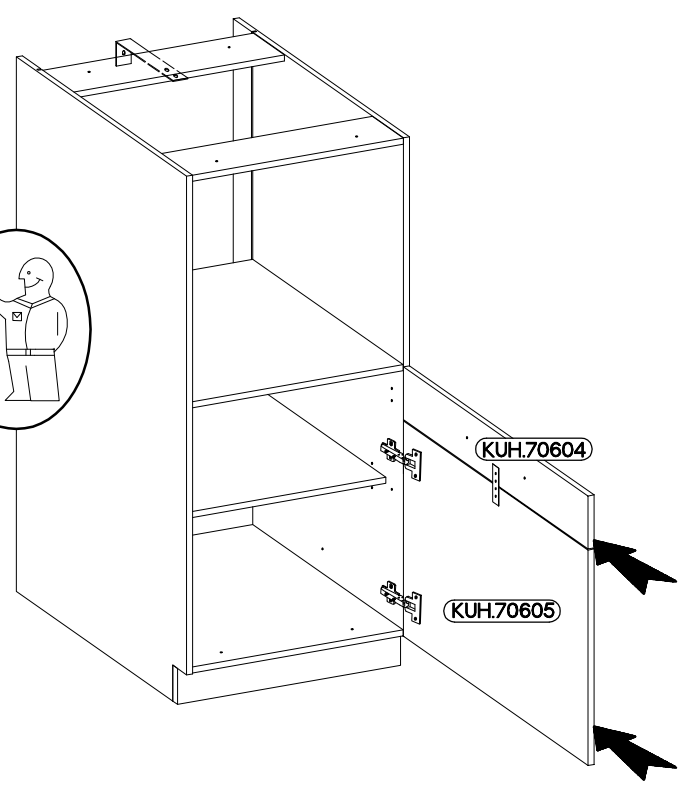

13

L=192mm	M4x22mm
S	U
1	2