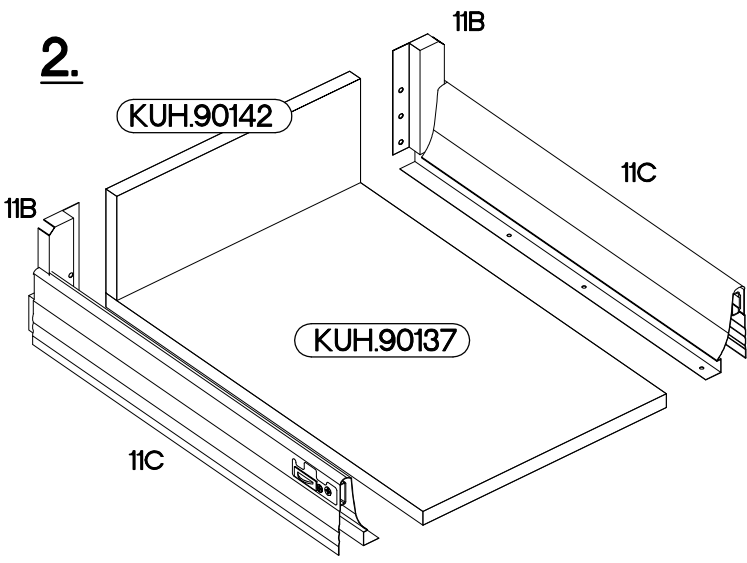

9

$\pm 4.0 \times 35 \text{mm}$ 
R3 4

10 60 DP-1450 1F

Ersatzteil Nummer	Dimension
KUH.70604	596x140x16
KUH.70605	596x570x16

LEFT

RIGHT

11

 K28 2	 K29 1	 P5 4
---	---	--

12

±35/0mm	±3.5x13mm
	
HG	P5
2	4

13

L=192mm	M4x22mm
	
S	U
1	2

VARIANT HIGH GLOSS

14 60 DPS-1450 3S

11A 3	11B 2	11C 3	11D 1	11E 6
11F 4	11G 6	11H 4	M3 12	P1 12
			P5 24	
			P11 12	S 2
			U 4	

Ersatzteil Nummer	Dimension
KUH.70606	596x140x16
KUH.70607 x2	596x283x16

15

11A 3	M3 12	P1 12
----------	----------	----------

							
2	2	4	4	4	8	16	4

x2

VARIANT HIGH GLOSS

11D	11C	11E	P11	P5	11G
1	1	2	4	8	2

VARIANT HIGH GLOSS

L=192mm	M4x22mm
	
3	6