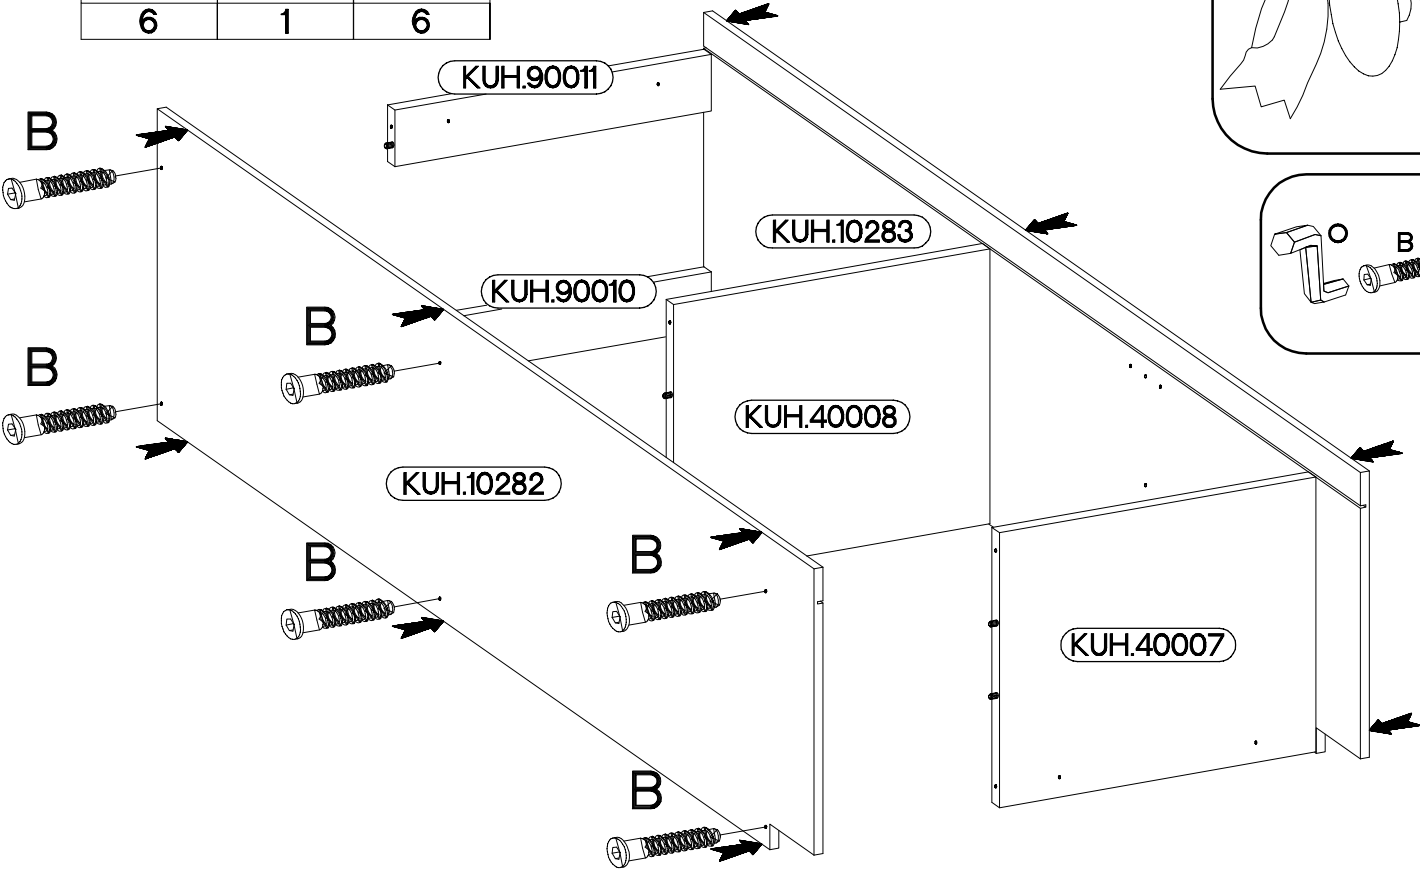

2

6,4 x 50mm

B

6

O

1

E1

6

3

6,4 x 50mm

B

6

O

1

E1

6