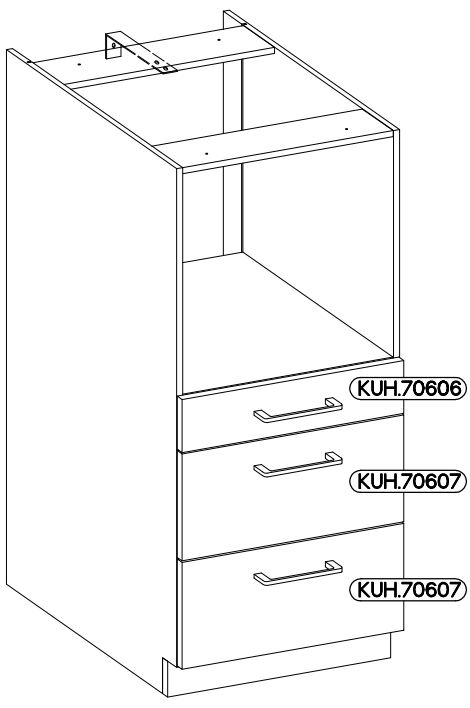

9

$\pm 4.0 \times 35 \text{mm}$ 
R3 4

10 60 DP-1450 1F

Ersatzteil Nummer	Dimension
KUH.70604	596x140x16
KUH.70605	596x570x16

LEFT

RIGHT

11

 K28 2	 K29 1	 P5 4
---	---	--

12

±35/0mm	±3.5x13mm
	
HG	P5
2	4

13

L=192mm	M4x22mm
	
S	U
1	2

VARIANT HIGH GLOSS

14 60 DPS-1450 3S

11A 3	11B 2	11C 3	11D 1	11E 6
11F 4	11G 6	11H 4	M3 12	P1 12
			P5 24	
			P11 12	S 2
			U 4	

Ersatzteil Nummer	Dimension
KUH.70606	596x140x16
KUH.70607 x2	596x283x16

15

11A 3	M3 12	P1 12
----------	----------	----------

							
2	2	4	4	4	8	16	4

x2

VARIANT HIGH GLOSS

11D	11C	11E	P11	P5	11G
1	1	2	4	8	2

VARIANT HIGH GLOSS

L=192mm	M4x22mm
	
3	6