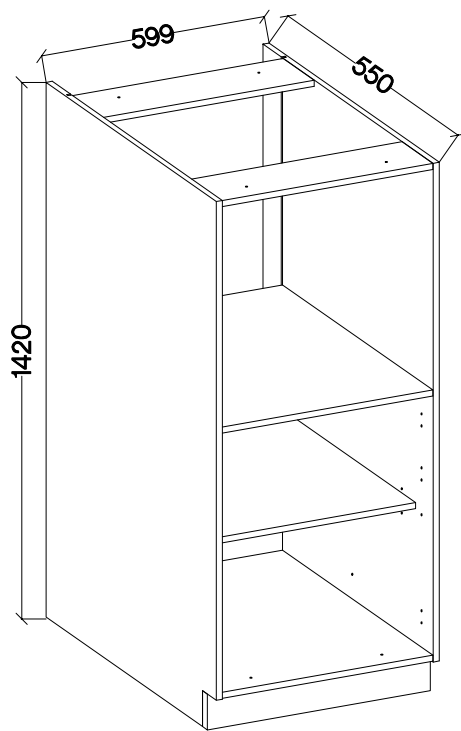

60 DP-1450

max. 5kg
 KUH.30002
 KUH.40007
 KUH.40008

Ersatzteil Nummer	Dimension
KUH.10282	1415x550x16
KUH.10283	1415x550x16
KUH.30002	566x430x16
KUH.40007	567x485x16
KUH.40008	567x485x16
KUH.60004	713x585x2,5
KUH.90010	567x100x16
KUH.90011	567x100x16
KUH.90015	599x95x16

A 12	B 12	E1 12	E9 2	F2 4	HG 2	J 4	K28 2	K29 1	L25 1
O 1	P4 2	P5 10	P7 8-10	R3 4	S 1	U 2			

1

∅8x30mm  A 12	6.5x48x16  F2 4
--	--

2

6,4 x 50mm

B

6

O

1

E1

6

3

6,4 x 50mm

B

6

O

9

$\pm 4.0 \times 35 \text{mm}$ 
R3 4

10 60 DP-1450 1F

Ersatzteil Nummer	Dimension
KUH.70604	596x140x16
KUH.70605	596x570x16

LEFT

RIGHT

11

 K28 2	 K29 1	 P5 4
---	---	--