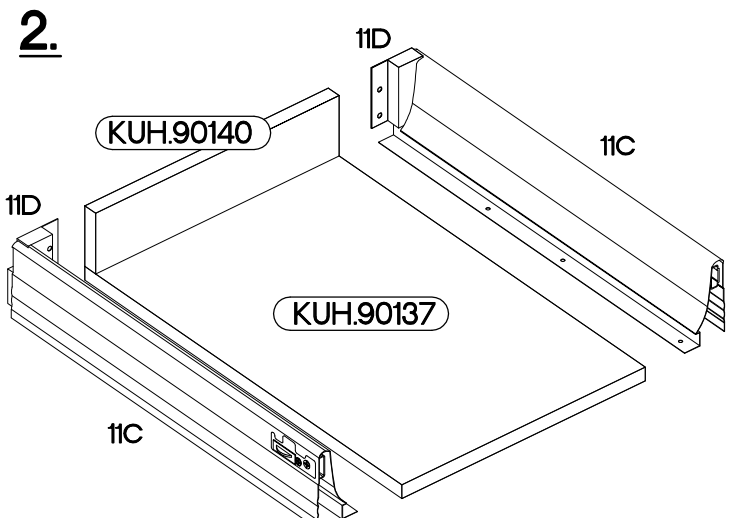

12

±35/0mm	±3.5x13mm
	
HG	P5
2	4

13

L=192mm	M4x22mm
	
S	U
1	2

VARIANT HIGH GLOSS

14 60 DPS-1450 3S

11A 3	11B 2	11C 3	11D 1	11E 6
11F 4	11G 6	11H 4	M3 12	P1 12
			P5 24	
			P11 12	S 2
			U 4	

Ersatzteil Nummer	Dimension
KUH.70606	596x140x16
KUH.70607 x2	596x283x16

15

11A 3	M3 12	P1 12
----------	----------	----------

							
2	2	4	4	4	8	16	4

x2

VARIANT HIGH GLOSS

11D	11C	11E	P11	P5	11G
1	1	2	4	8	2

VARIANT HIGH GLOSS

L=192mm	M4x22mm
	
3	6