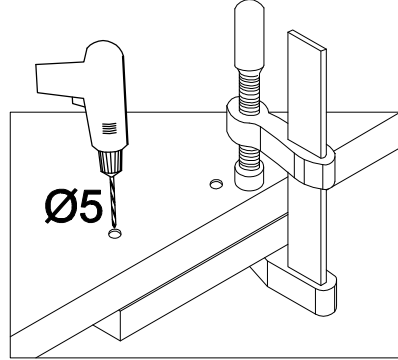

±4.0x45mm

P4

2

E9

2

7

±5/19mm

J

4

8

	$\pm 3.5 \times 13 \text{mm}$ 
L25 1	P5 2

1.

2.

3.

4.

5.

9

$\pm 4.0 \times 35 \text{mm}$ 
R3 4

10 60 DP-1450 1F

Ersatzteil Nummer	Dimension
KUH.70604	596x140x16
KUH.70605	596x570x16

LEFT

RIGHT

11

 K28 2	 K29 1	 P5 4
---	---	--

12

±35/0mm	±3.5x13mm
	
HG	P5
2	4

13

L=192mm	M4x22mm
	
S	U
1	2

VARIANT HIGH GLOSS

14 60 DPS-1450 3S

11A 3	11B 2	11C 3	11D 1	11E 6
11F 4	11G 6	11H 4	M3 12	P1 12
			P5 24	
			P11 12	S 2
			U 4	

Ersatzteil Nummer	Dimension
KUH.70606	596x140x16
KUH.70607 x2	596x283x16