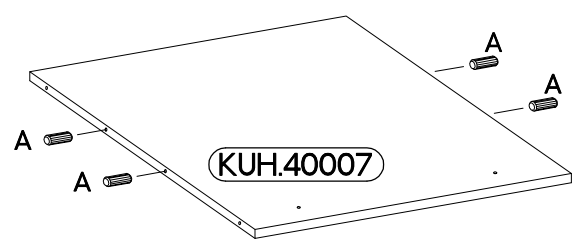

60 DP-1450

max. 5kg
 KUH.30002
 KUH.40007
 KUH.40008

Ersatzteil Nummer	Dimension
KUH.10282	1415x550x16
KUH.10283	1415x550x16
KUH.30002	566x430x16
KUH.40007	567x485x16
KUH.40008	567x485x16
KUH.60004	713x585x2,5
KUH.90010	567x100x16
KUH.90011	567x100x16
KUH.90015	599x95x16

A 12	B 12	E1 12	E9 2	F2 4	HG 2	J 4	K28 2	K29 1	L25 1
O 1	P4 2	P5 10	P7 8-10	R3 4	S 1	U 2			

1

∅8x30mm  A 12	6.5x48x16  F2 4
--	--

2

6,4 x 50mm

B

6

O

1

E1

6

3

6,4 x 50mm

B

6

O