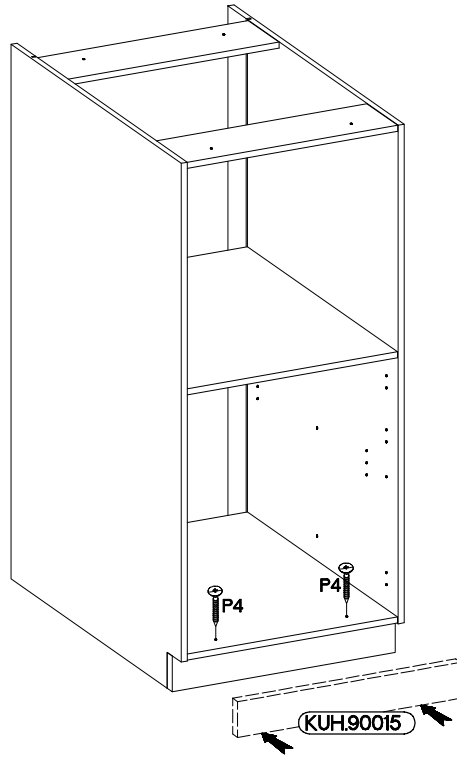

60 DP-1450

max. 5kg
 KUH.30002
 KUH.40007
 KUH.40008

Ersatzteil Nummer	Dimension
KUH.10282	1415x550x16
KUH.10283	1415x550x16
KUH.30002	566x430x16
KUH.40007	567x485x16
KUH.40008	567x485x16
KUH.60004	713x585x2,5
KUH.90010	567x100x16
KUH.90011	567x100x16
KUH.90015	599x95x16

±4.0x45mm

P4

2

E9

2

7

±5/19mm

J

9

$\pm 4.0 \times 35 \text{mm}$ 
R3 4

10 60 DP-1450 1F

Ersatzteil Nummer	Dimension
KUH.70604	596x140x16
KUH.70605	596x570x16

LEFT

RIGHT

11

 K28 2	 K29 1	 P5 4
---	---	--

12

±35/0mm	±3.5x13mm
	
HG	P5
2	4

13

L=192mm	M4x22mm
	
S	U
1	2

VARIANT HIGH GLOSS

14 60 DPS-1450 3S

11A 3	11B 2	11C 3	11D 1	11E 6
11F 4	11G 6	11H 4	M3 12	P1 12
			P5 24	
			P11 12	S 2
			U 4	

Ersatzteil Nummer	Dimension
KUH.70606	596x140x16
KUH.70607 x2	596x283x16