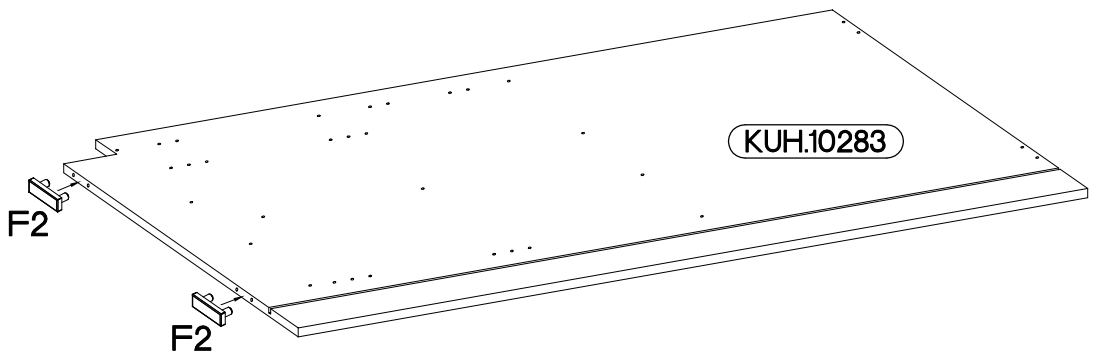

60 DP-1450

max. 5kg
 KUH.30002
 KUH.40007
 KUH.40008

Ersatzteil Nummer	Dimension
KUH.10282	1415x550x16
KUH.10283	1415x550x16
KUH.30002	566x430x16
KUH.40007	567x485x16
KUH.40008	567x485x16
KUH.60004	713x585x2,5
KUH.90010	567x100x16
KUH.90011	567x100x16
KUH.90015	599x95x16

A 12	B 12	E1 12	E9 2	F2 4	HG 2	J 4	K28 2	K29 1	L25 1
O 1	P4 2	P5 10	P7 8-10	R3 4	S 1	U 2			

1

∅8x30mm  A 12	6.5x48x16  F2 4
--	--

2

6,4 x 50mm

B

6

O

1

E1

6

3

6,4 x 50mm

B

6

O

9

$\pm 4.0 \times 35 \text{mm}$ 
R3 4

10 60 DP-1450 1F

Ersatzteil Nummer	Dimension
KUH.70604	596x140x16
KUH.70605	596x570x16

LEFT

RIGHT

11

 K28 2	 K29 1	 P5 4
---	---	--