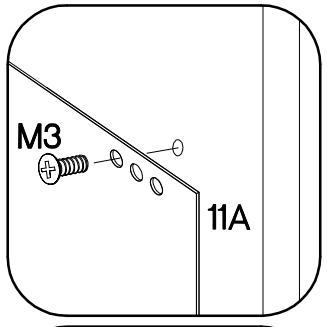

1

E1

6

3

6,4 x 50mm

B

6

O

9

$\pm 4.0 \times 35 \text{mm}$ 
R3 4

10 60 DP-1450 1F

Ersatzteil Nummer	Dimension
KUH.70604	596x140x16
KUH.70605	596x570x16

LEFT

RIGHT

11

 K28 2	 K29 1	 P5 4
---	---	--

12

±35/0mm	±3.5x13mm
	
HG	P5
2	4

13

L=192mm	M4x22mm
	
S	U
1	2

VARIANT HIGH GLOSS

14 60 DPS-1450 3S

11A 3	11B 2	11C 3	11D 1	11E 6
11F 4	11G 6	11H 4	M3 12	P1 12
			P5 24	
			P11 12	S 2
			U 4	

Ersatzteil Nummer	Dimension
KUH.70606	596x140x16
KUH.70607 x2	596x283x16

15

11A 3	M3 12	P1 12
----------	----------	----------

							
2	2	4	4	4	8	16	4

x2

VARIANT HIGH GLOSS

11D	11C	11E	P11	P5	11G
1	1	2	4	8	2

VARIANT HIGH GLOSS

L=192mm	M4x22mm
	
3	6