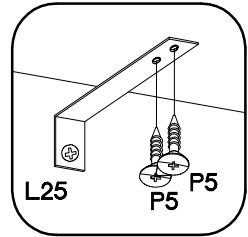

4

8

	$\pm 3.5 \times 13 \text{mm}$ 
L25 1	P5 2

1.

2.

3.

4.

5.

9

$\pm 4.0 \times 35 \text{mm}$ 
R3 4

10 60 DP-1450 1F

Ersatzteil Nummer	Dimension
KUH.70604	596x140x16
KUH.70605	596x570x16

LEFT

RIGHT

11

 K28 2	 K29 1	 P5 4
---	---	--