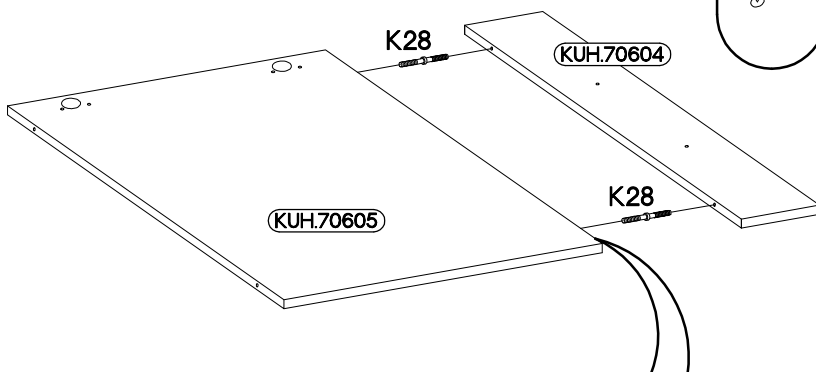

9

$\pm 4.0 \times 35 \text{mm}$ 
R3 4

10 60 DP-1450 1F

Ersatzteil Nummer	Dimension
KUH.70604	596x140x16
KUH.70605	596x570x16

LEFT

RIGHT

11

 K28 2	 K29 1	 P5 4
---	---	--