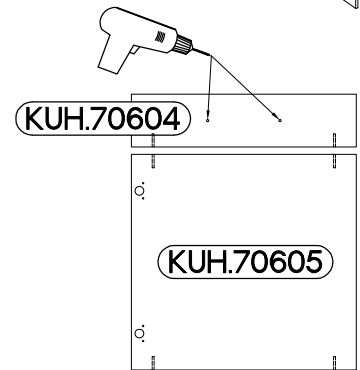

±4.0x45mm

P4

2

E9

2

7

±5/19mm

J

9

$\pm 4.0 \times 35 \text{mm}$ 
R3 4

10 60 DP-1450 1F

Ersatzteil Nummer	Dimension
KUH.70604	596x140x16
KUH.70605	596x570x16

LEFT

RIGHT

11

 K28 2	 K29 1	 P5 4
---	---	--

12

±35/0mm	±3.5x13mm
	
HG	P5
2	4

13

L=192mm	M4x22mm
	
S	U
1	2

VARIANT HIGH GLOSS

14 60 DPS-1450 3S

11A 3	11B 2	11C 3	11D 1	11E 6
11F 4	11G 6	11H 4	M3 12	P1 12
			P5 24	
			P11 12	S 2
			U 4	

Ersatzteil Nummer	Dimension
KUH.70606	596x140x16
KUH.70607 x2	596x283x16