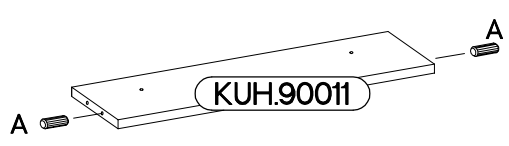

60 DP-1450

max. 5kg
 KUH.30002
 KUH.40007
 KUH.40008

Ersatzteil Nummer	Dimension
KUH.10282	1415x550x16
KUH.10283	1415x550x16
KUH.30002	566x430x16
KUH.40007	567x485x16
KUH.40008	567x485x16
KUH.60004	713x585x2,5
KUH.90010	567x100x16
KUH.90011	567x100x16
KUH.90015	599x95x16

A 12	B 12	E1 12	E9 2	F2 4	HG 2	J 4	K28 2	K29 1	L25 1
O 1	P4 2	P5 10	P7 8-10	R3 4	S 1	U 2			

1

∅8x30mm  A 12	6.5x48x16  F2 4
--	--

2

6,4 x 50mm

B

6

O

1

E1

6

3

6,4 x 50mm

B

6

O